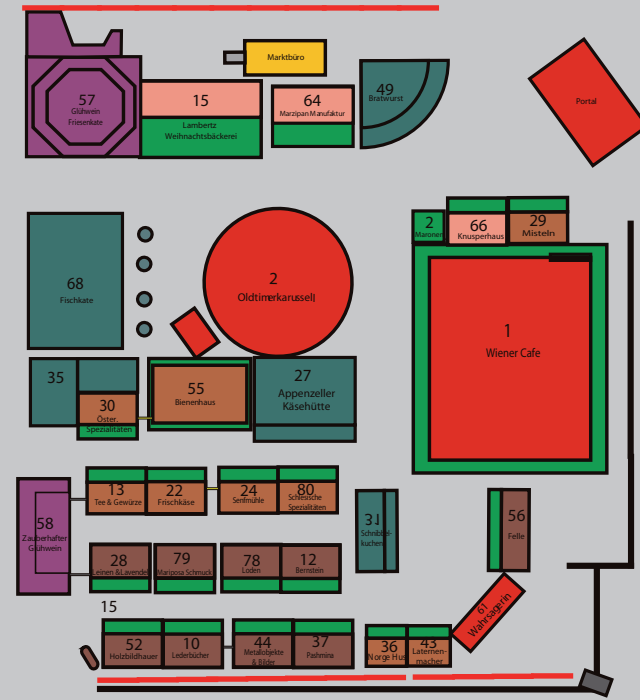

AUSSTELLER-PLAN 2009

Mönckebergstraße ↗

↖ Neuer Wall

Rathaus